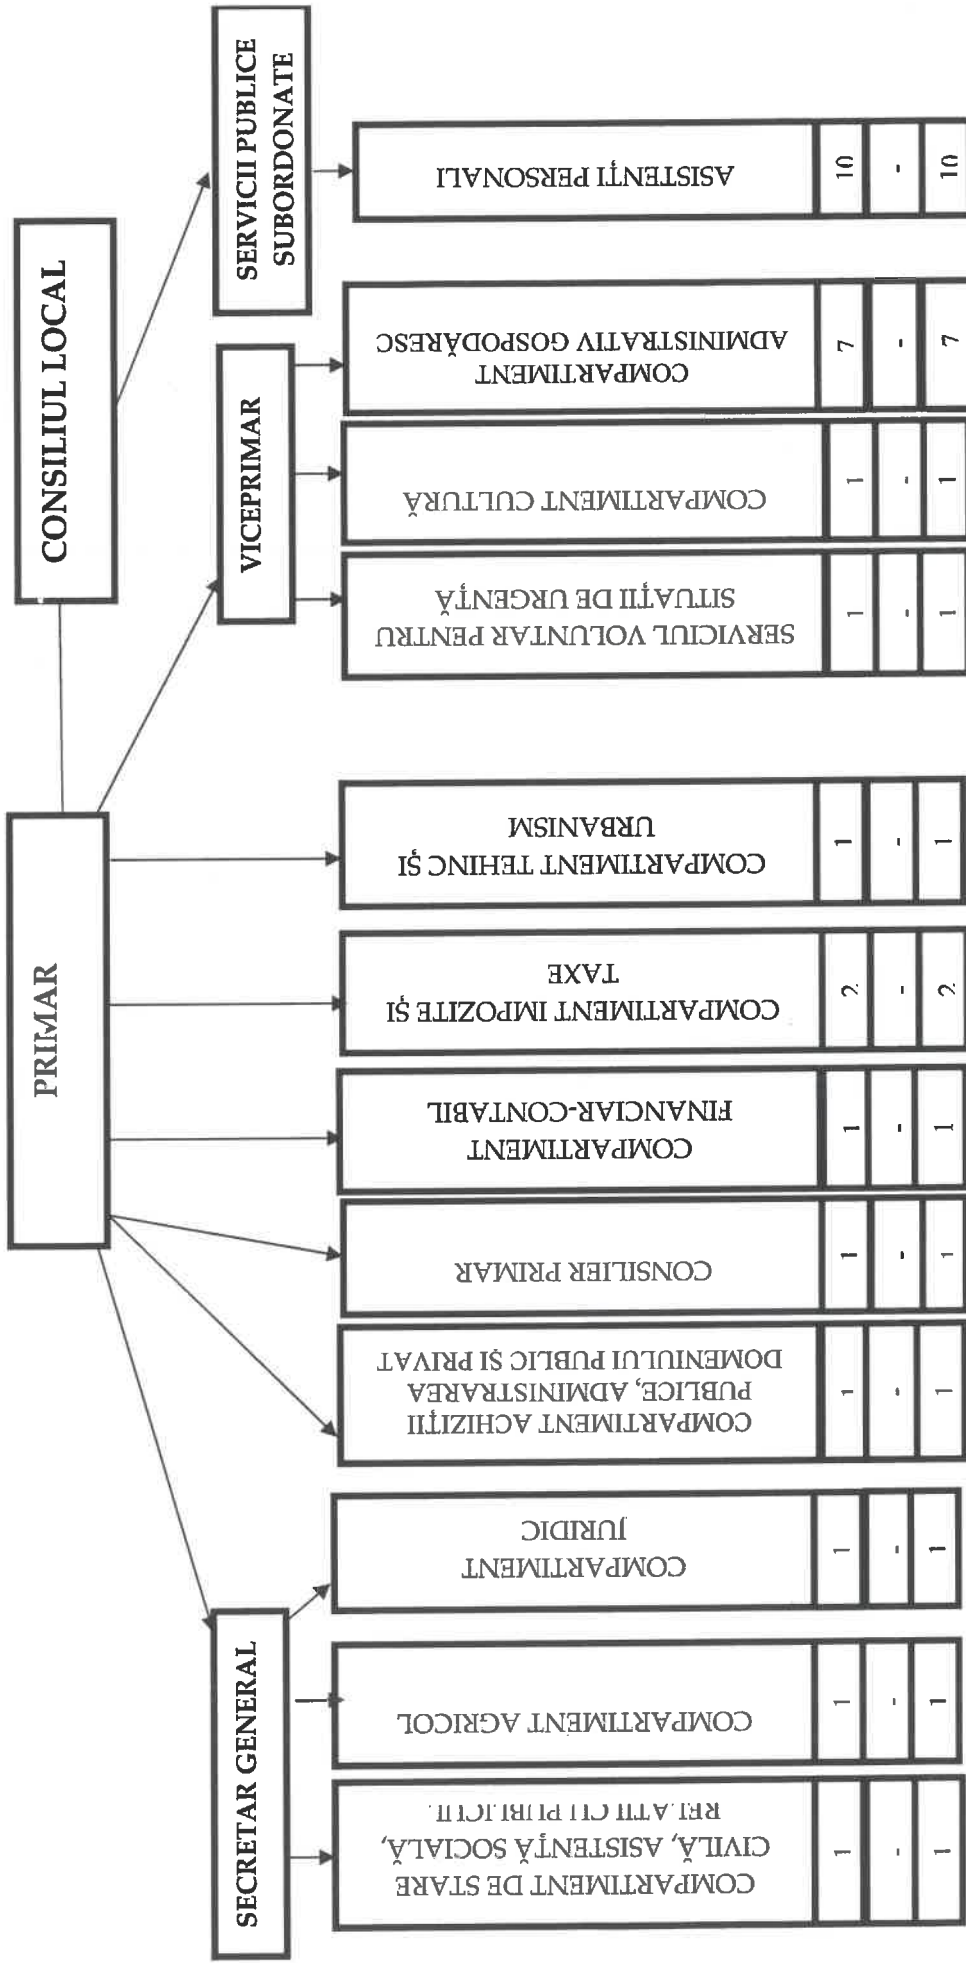

## ORGANIGRAMA

## APARATULUI DE SPECIALITATE AL PRIMARULUI COMUNEI RECI

FUNCȚII DE DEMNITATE PUBLICĂ: 2  
 FUNCȚII PUBLICE DE CONDUCERE: 1  
 FUNCȚII PUBLICE DE EXECUȚIE: 7  
 FUNCȚII CONTRACTUALE DE CONDUCERE: -  
 FUNCȚII CONTRACTUALE DE EXECUȚIE: 11  
 NR. TOTAL DE POSTURI: 21

Primar,

DOMBORA LEHEL-LAJOS